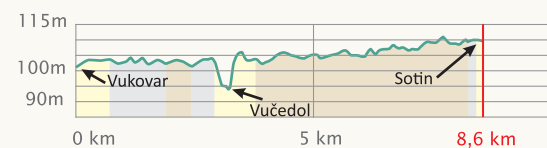

Vukovar

Biciklističke rute Bike routes

- 1 Ruta Vinogradi
- 2 Vukovarski Nocturno
- 3 Sava
- 4 Srijem I
- 5 Via Adica
- 6 EuroVelo 6

Visinski profili biciklističkih ruta Height profiles of bicycle routes:

- Asfaltirana cesta/ Asphalt road/
- Makadamska cesta/ Macadam road/
- Zemljani put/ Dirt road/

1 Ruta Vinogradi
Vukovar (Ulica Petri Skela) - Vučedol - Sotin

2 Vukovarski Nocturno
Vukovarska bolnica - Sajmište - Ovčara

Legenda karte/ Map legend:

- Asfaltna cesta/ Asphalt road
- Makadamska cesta/ Macadam road
- Zemljani put/ Dirt road
- Rijeka, potok, jezero/ River, Stream, Lake
- Vrh, Visinska kota/ Peak, Height
- Naseljeni dio/ Populated area
- Željeznička pruga/ Railway line