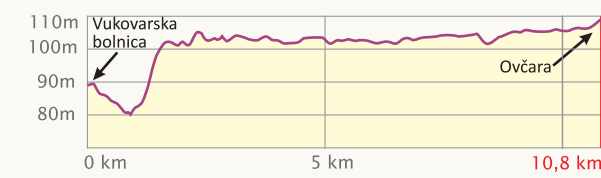

Vukovar

Biciklističke rute Bike routes

- 1 Ruta Vinogradi
- 2 Vukovarski Nocturno
- 3 Sava
- 4 Srijem I
- 5 Via Adica
- 6 EuroVelo 6

Visinski profili biciklističkih ruta Height profiles of bicycle routes:

- Asfaltirana cesta/ Asphalt road/
- Makadamska cesta/ Macadam road/
- Zemljani put/ Dirt road/

1 Ruta Vinogradi
Vukovar (Ulica Petri Skela) - Vučedol - Sotin

2 Vukovarski Nocturno
Vukovarska bolnica - Sajmište - Ovčara

Legenda karte/ Map legend:

- Asfaltna cesta/ Asphalt road
- Makadamska cesta/ Macadam road
- Zemljani put/ Dirt road
- Rijeka, potok, jezero/ River, Stream, Lake
- Vrh, Visinska kota/ Peak, Height
- Naseljeni dio/ Populated area
- Željeznička pruga/ Railway line

Eurovelo 6
Atlantic - Black Sea

Download
EuroVelo 6
Routes GPX Tracks